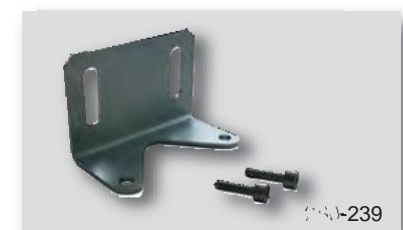

* wymagane dwa zestawy!

Mocowanie do montażu na pokrywie

Zestaw zawiera: uchwyt, nakrętka i podkładka.

Pasuje do	Size	Nr zam.
Mały regulator ciśnienia (zawiera: uchwyt montażowy i nakrętka bez podkładki)	small	443-36
Regulator ciśnienia, 2 lub 3 elementowe bloki, Filtroreduktory ciśnienia	small	323-68
Regulator ciśnienia	intermediate	280-134
Regulator ciśnienia, Filtroreduktory ciśnienia, 2 lub 3 elementowe bloki, Precyzyjny regulator ciśnienia	medium	280-132
Regulator ciśnienia 3 elementowe bloki*	I	
Regulator ciśnienia 3 elementowe bloki*	compact	406-17
Regulator ciśnienia 40bar, Regulator ciśnienia wody (kątownik, 2 śruby i 2 podkładki)	small	286-88
Regulator ciśnienia 40bar, Regulator ciśnienia wody (kątownik, 2 śruby i 2 podkładki)	medium	274-48
Regulator wysokiego ciśnienia 60 bar	I	

* wymagane dwa zestawy!

Uchwyt montażowy montowany na śrubach

(dwie śruby do poluzowania i zamontowania między nimi)

Uchwyt montażowy i dwie śruby walcowe.

Pasuje do	Size	Nr zam.
Regulator ciśnienia, Filtroreduktory ciśnienia, Regulatory ciśnienia wody	large, max	280-239

Nypły łączące (bez redukcji) do 2 i 3 elementowych bloków

Pasuje do	Gwint przyłącza	Size	Nr zam.
2 elementowe bloki	G ³ / ₈	small	185.55
	G ¹ / ₂	medium	185.77
3 elementowe bloki	G ³ / ₈	small	185.55
	G ¹ / ₂	medium	185.77
	G 1	compact	415-12
	G 1	large	415-14